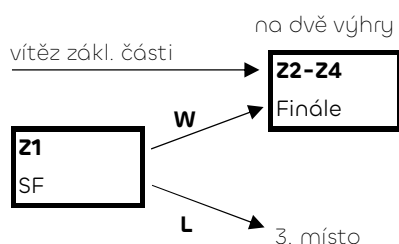

CURLINGOVÁ HALA ROZTYLY, pondělí 16.03.2026

rozhra / zápas	dráha 1.	dráha 2.	dráha 3.	dráha 4.
1. trénink 10:30	-	finalista 2	finalista 1	-
2. trénink 11:30	-	finalista 1	finalista 2	-
17:00 / 17:30	-	-	MČR MUŽŮ finále 1	-

CURLINGOVÁ HALA ROZTYLY, úterý 17.03.2026

rozhra / zápas	dráha 1.	dráha 2.	dráha 3.	dráha 4.
1. trénink 10:30	-	MČR MUŽŮ finále 2	-	-
17:00 / 17:30	-	MČR MUŽŮ finále 3	-	-

ÚČASTNÍCI SE TÝMY

FT MČR mužů	FT MČR juniorek	FT MČR žáků	MČR seniorek
DUKLA ZBRASLAV	DION XX	CT 2	METLA KLADNO
LUCKY STONES	KOLIBRIS KIWIBRIZZ	LOUPEŽNÍCI JIČÍN	KOLIBRIS 1
KOLIBRIS NC	PLC 2	KOLIBRIS 9 LEMONS	
ZBRASLAV OH		KOLIBRIS FIRE STONES	

SCHÉMA FINÁLOVÉHO TURNAJE JUNIOREK A PLAY-OFF MUŽŮ

Hraje se systémem page play-off, finále se hraje na dvě vítězná utkání.

Vítěz základní části postoupí přímo do finále, týmy na druhém a třetím místě o postup do finále spolu odehrají kvalif. utkání.

Utkaní o 3. místo se nehraje, třetí místo obsadí tým, který prohraje kvalifikační utkání (semifinále).