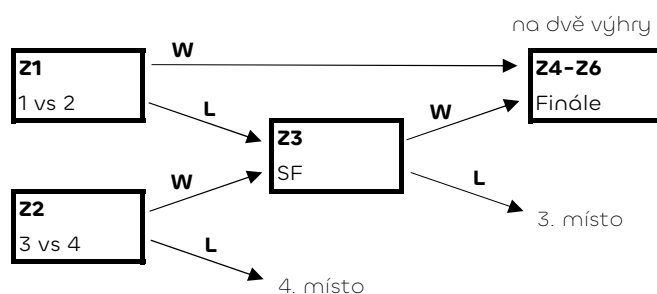

SCHÉMA FINÁLOVÉHO TURNAJE JUNIOREK A PLAY-OFF MUŽŮ

Hraje se systémem page play-off, finále se hraje na dvě vítězná utkání.

Vítěz základní části postoupí přímo do finále, týmy na druhém a třetím místě o postup do finále spolu odehrají kvalif. utkání.

Utkaní o 3. místo se nehraje, třetí místo obsadí tým, který prohraje kvalifikační utkání (semifinále).

SCHÉMA FINÁLOVÉHO TURNAJE ŽÁKŮ

Hraje se systémem page play-off, finále se hraje na dvě vítězná utkání.

První a druhý tým základní části spolu odehrají utkání o přímý postup do finále.

Tým, který prohraje, se utká s vítězem utkání třetího a čtvrtého ze základní části o druhé místo ve finále.

Utkaní o 3. místo se nehraje, třetí místo obsadí tým, který prohraje kvalifikační utkání Z3.