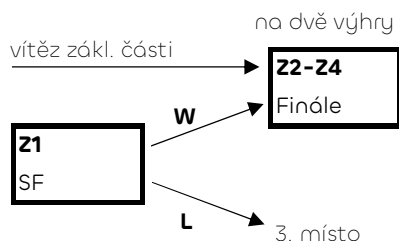

Ze všech utkání může být natáčen stream na internet, případně jiný druh TV přenosu.

CURLINGOVÁ HALA ROZTYLY, pondělí 16.03.2026

rozehra / zápas	dráha 1.	dráha 2.	dráha 3.	dráha 4.
1. trénink 10:30	-	finalista 2	finalista 1	-
2. trénink 11:30	-	finalista 1	finalista 2	-
17:00 / 17:30	-	-	MČR MUŽŮ finále 1	-

CURLINGOVÁ HALA ROZTYLY, úterý 17.03.2026

rozehra / zápas	dráha 1.	dráha 2.	dráha 3.	dráha 4.
1. trénink 10:30	-	MČR MUŽŮ finále 2	-	-
17:00 / 17:30	-	MČR MUŽŮ finále 3	-	-

ÚČASTNÍCI SE TÝMY

FT MČR mužů	FT MČR juniorek	FT MČR žáků	MČR seniorek
DUKLA ZBRASLAV	DION XX	CT 2	METLA KLADNO
LUCKY STONES	KOLIBRIS KIWIBRIZZ	LOUPEŽNÍCI JIČÍN	KOLIBRIS 1
KOLIBRIS NC	PLC 2	KOLIBRIS 9 LEMONS	
ZBRASLAV OH		KOLIBRIS FIRE STONES	

SCHÉMA FINÁLOVÉHO TURNAJE JUNIOREK A PLAY-OFF MUŽŮ

Hraje se systémem page play-off, finále se hraje na dvě vítězná utkání.

Vítěz základní části postoupí přímo do finále, týmy na druhém a třetím místě o postup do finále spolu odehrají kvalif. utkání.