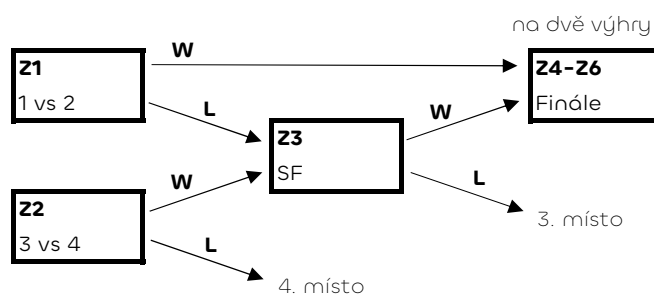

CURLINGOVÁ HALA ROZTYLY, úterý 17.03.2026

rozehra / zápas	dráha 1.	dráha 2.	dráha 3.	dráha 4.
1. trénink 10:30	-	MČR MUŽŮ finále 2	-	-
17:00 / 17:30	-	MČR MUŽŮ finále 3	-	-

ÚČASTNÍCI SE TÝMY

FT MČR mužů	FT MČR juniorek	FT MČR žáků	MČR seniorek
DUKLA ZBRASLAV	DION XX	CT 2	METLA KLADNO
LUCKY STONES	KOLIBRIS KIWIBRIZZ	LOUPEŽNÍCI JIČÍN	KOLIBRIS 1
KOLIBRIS NC	PLC 2	KOLIBRIS 9 LEMONS	
ZBRASLAV OH		KOLIBRIS FIRE STONES	

SCHÉMA FINÁLOVÉHO TURNAJE JUNIOREK A PLAY-OFF MUŽŮ

Hraje se systémem page play-off, finále se hraje na dvě vítězná utkání.

Vítěz základní části postoupí přímo do finále, týmy na druhém a třetím místě o postup do finále spolu odehrají kvalif. utkání.

Utkaní o 3. místo se nehraje, třetí místo obsadí tým, který prohraje kvalifikační utkání (semifinále).

SCHÉMA FINÁLOVÉHO TURNAJE ŽÁKŮ

Hraje se systémem page play-off, finále se hraje na dvě vítězná utkání.

První a druhý tým základní části spolu odehrají utkání o přímý postup do finále.

Tým, který prohraje, se utká s vítězem utkání třetího a čtvrtého ze základní části o druhé místo ve finále.

Utkaní o 3. místo se nehraje, třetí místo obsadí tým, který prohraje kvalifikační utkání Z3.