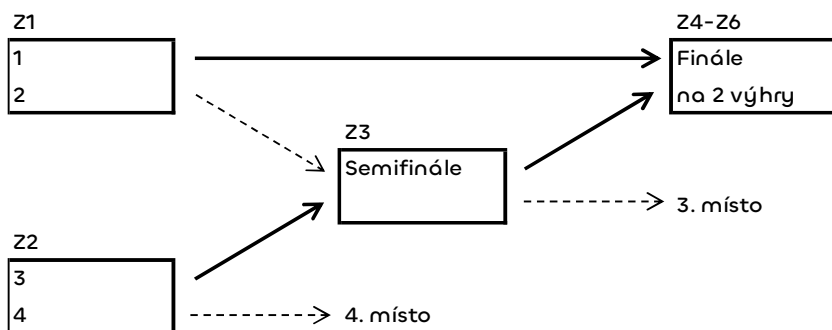

HERNÍ PLÁN PLAY-OFF

CURLINGOVÁ HALA ROZTYLY, pondělí 02.03.2026

rozhra / zápas	dráha 1.	dráha 2.	dráha 3.	dráha 4.
08:40 / 09:00			Page play-off (1. vs 2., 3. vs 4.)	
13:40 / 14:00			SF	
18:40 / 19:00			F1	

CURLINGOVÁ HALA ROZTYLY, úterý 03.03.2026

rozhra / zápas	dráha 1.	dráha 2.	dráha 3.	dráha 4.
08:40 / 09:00			F2	
13:40 / 14:00			F3	

Před začátkem playoff se uskuteční povinný team meeting, místo a čas upřesní po dohodě s týmy hlavní rozhodčí.

Nasazení zápasů play-off na dráhy je v kompetenci hlavního rozhodčího.

Barva kamenů a pořadí rozehry, stejně jako výhoda do prvního endu utkání se určuje v souladu s Pravidly curlingu.

SCHÉMA PLAY-OFF

ÚČASTNÍCI SE TÝMY