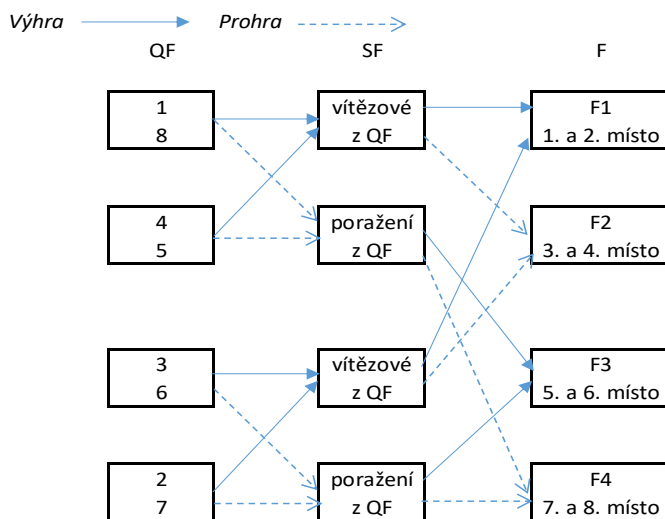

První trénink a tým i červené kameny tým napsány nahoře. Délka předzápasového tréninku je 7 minut.

Hráči jsou povinni střídát rotace při odhozu LSD v zápasech základních skupin.

V zápase napsaném **červeným písmem** má první trénink a tým i červené kameny tým s aktuálně **VYŠŠÍM DSC**.

Nadstavbová část

Pondělí 15.01.2024

trénink	začátek utkání	dráha 1	dráha 2	dráha 3	dráha 4
8:10	8:30	QF			
ÚPRAVA LEDU					
12:30	12:50	SF			
ÚPRAVA LEDU					
16:50	17:10	F			

Týmy se po základní části seřadí do sloučené tabulky dle pořadí ve skupině a dále dle nižšího DSC.

Sloučené pořadí po základní části (**týmy na 1. - 8. místě postupují do play-off**):

1	Týmy z 1. míst skupin dle DSC	13	Týmy z 4. míst skupin dle DSC
2			
3			
4			
5	Týmy z 2. míst skupin dle DSC	17	Týmy z 5. míst skupin dle DSC
6			
7			
8			
9	Týmy z 3. míst skupin dle DSC	21	Týmy z 6. míst skupin dle DSC
10			
11			
12			
		22	
		23	
		24	

Play-off - pořadí tréninků, barva kamenů a volba výhody:

Volbu prvního nebo druhého tréninku či barvy kamenů má tým výše umístěný ve sloučeném pořadí skupin. Standardní postupy při hodu LSD (první hráč po směru a druhý hráč proti směru - bez dalších požadavků na střídání rotaci) pak určí, který tým získá volbu výhody či nevýhody posledního kamene v prvním endu utkání.